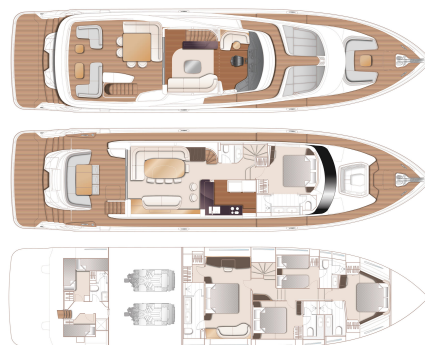

2024

PRINCESS X80

UNDER FREMSTILLINGEN • X80025

VISNING PLYMOUTH, ENGLAND

2X MAN V12 (2X 1900HP) - H
TOPHASTIGHED, CA 30KN
LÆNGDE 25.18 M X BREDDE 6.06 M
7 KAHYTTER • 6 WC

SOLD

Princess Yachts West Sweden
+46 (0) 304 390 90
princessyachts.se

DIMENSIONER

Længde	25.18 m
Bredde	6.06 m
Dybt, ca.	1.78 m
Weight, ca	61600 kg
Brændstof	2x 7000 L
Vand	1400 L
Septic	1x500 L

ANDET

Fabrikant	Princess Yachts Limited
Designer	Olesinski
Bådkategori	Power
Skrog type	Planing
Material	Fibreglass
El. system	24 V
Kahytter	7
WC	6