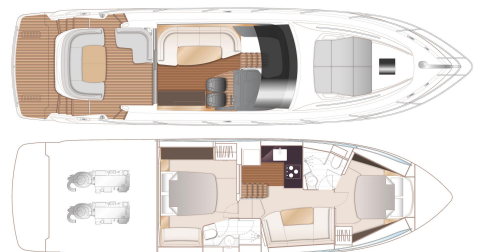

2024

PRINCESS V50

PÅ LAGER • V50926 • GBPYY1X034A424

VISNING COPENHAGEN, DENMARK

2X VOLVO IPS 650 (2X 480HP) - H
TOPHASTIGHED, CA 32KN
LÆNGDE 16.02 M X BREDDE 4.08 M
2 KAHYTTER • 2 WC

SOLD

Princess Yachts West Sweden
+46 (0) 304 390 90
princessyachts.se

DIMENSIONER

Længde	16.02 m
Bredde	4.08 m
Dybt, ca.	1.09 m
Weight, ca	15900 kg
Brændstof	1550 L
Vand	414 L
Septic	1x170 L

ANDET

Fabrikant	Princess Yachts Limited
Designer	Olesinski
Bådkategori	Power
Material	Fiberglass
El. system	24 V
Kahytter	2
WC	2

NY PRINCESS V50 DECK SALOON TIL SALG • ÅBEN FOR BYTTEBÅD

FOTOGRAFI, VIDEO OG VIRTUEL RUNDVISNING TILGÆNGLIG

Dobbelt Volvo IPS 650 (2 x 480 hk hver) dieselmotorer • Volvo Joystick kontrol • Assisteret docking • Dynamisk positioneringssystem / DPS • Automatisk trim system • Variabel bovpropel med hold-funktion • Hydraulisk platform • Valnød interiørtræ, satin finish • Konvertering af dinette til køje • Opvarmede badeværelsesgulve • Opvaskemaskine • Fuld teak • Generator • Grill i vådbar • 2x Garmin Glass Cockpit 16 tommer kortplottere integreret med Volvo autopilot • Radar • Demist • Aircondition / omvendt varme