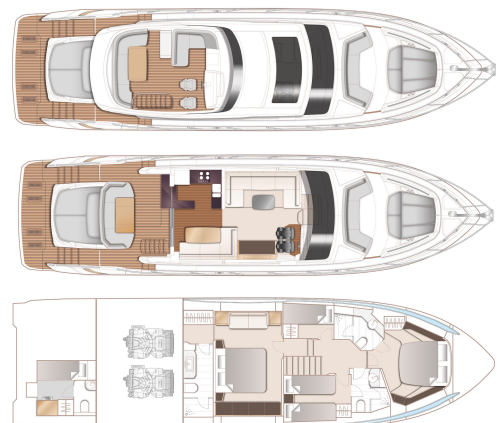

2021

PRINCESS S66

UNDER FREMSTILLINGEN • S66101

VISNING PLYMOUTH, ENGLAND

2X MAN V12 (2X 1400HP) - H
TOPHASTIGHED, CA 36KN
LÆNGDE 20.32 M X BREDDE 5.08 M
4 KAHYTTER • 3 WC

SOLD

Princess Yachts West Sweden
+46 (0) 304 390 90
princessyachts.se

DIMENSIONER

Længde	20.32 m
Bredde	5.08 m
Dybt, ca.	1.47 m
Weight, ca	34276 kg
Brændstof	2x 4100 L
Vand	873 L
Septic	1x150 L

ANDET

Fabrikant	Princess Yachts Limited
Designer	Olesinski
Bådkategori	Power
Skrog type	Planing
Material	Fibreglass
El. system	24 V
Kahytter	4
WC	3