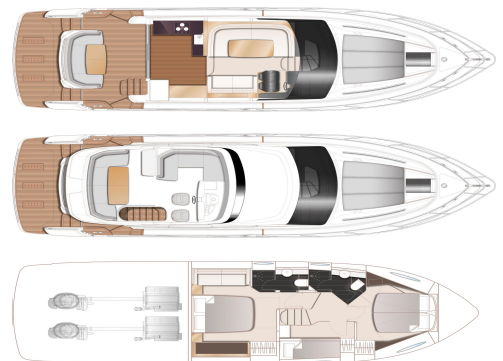

Princess Yachts West Sweden
+46 (0) 304 390 90
princessyachts.se

Princess Yachts Norway
+47 66 76 08 70
princessyachts.no

Princess Yachts Denmark
+45 70 26 84 84
princessyachts.dk